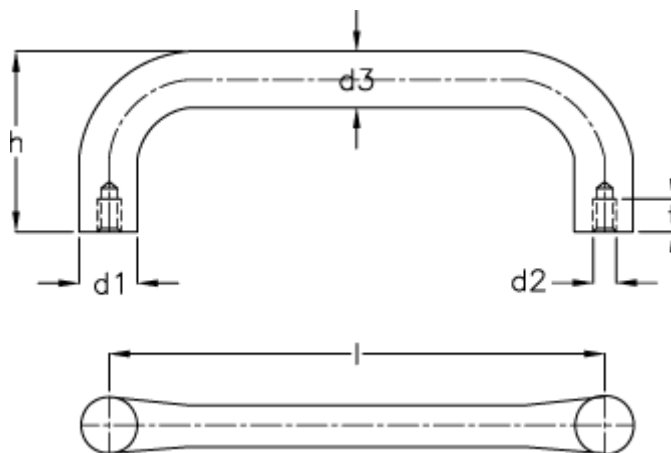

Article number: 20155018

Description: E+G Cabinet U-handle GN 225-18-BL

Measures

d1	= 18
d2	= M6
d3	= 12
h	= 42
l	= 100
t min	= 12